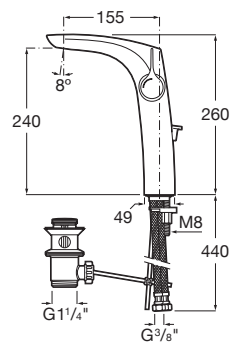

INSIGNIA

Mezclador monomando para lavabo con caño alto y desagüe automático, Cold Start

PVPR (IVA INCLUIDO)

425,92 €

DIBUJOS TÉCNICOS

CARACTERÍSTICAS

Mezclador monomando para lavabo con caño alto, desagüe automático y enlaces de alimentación flexibles. Apertura en agua fría.

Acabado: Cromado

Ahorro de agua y energía

Apertura frontal en agua fría

Caño alto

Desagüe automático

Enlaces de alimentación flexibles incluidos

Limitador de caudal

Lugar de instalación: Lavabo