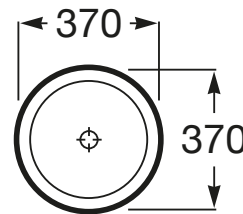

INSPIRA

ROUND - Lavabo de FINECERAMIC® de sobre encimera

MEDIDAS

Longitud 370 mm.

Anchura 370 mm.

Altura 140 mm.

PVPR (IVA INCLUIDO)

335,17 €

Capacidad de la cubeta (l): 11,2

Desagüe: Incluido

Forma: Redondo

Material: FINECERAMIC®

Peso (kg): 5,2

Posición de la cubeta: Central

Sifón: No incluido

Sin rebosadero

Tipo de instalación: Sobre encimera

DIBUJOS TÉCNICOS

INCLUYE

Desagüe para lavabo o bidé
con tapón fijo abierto de
porcelana Ø 72

50640390C

COMPATIBLE

Mueble base para lavabo
sobre encimera

851081...